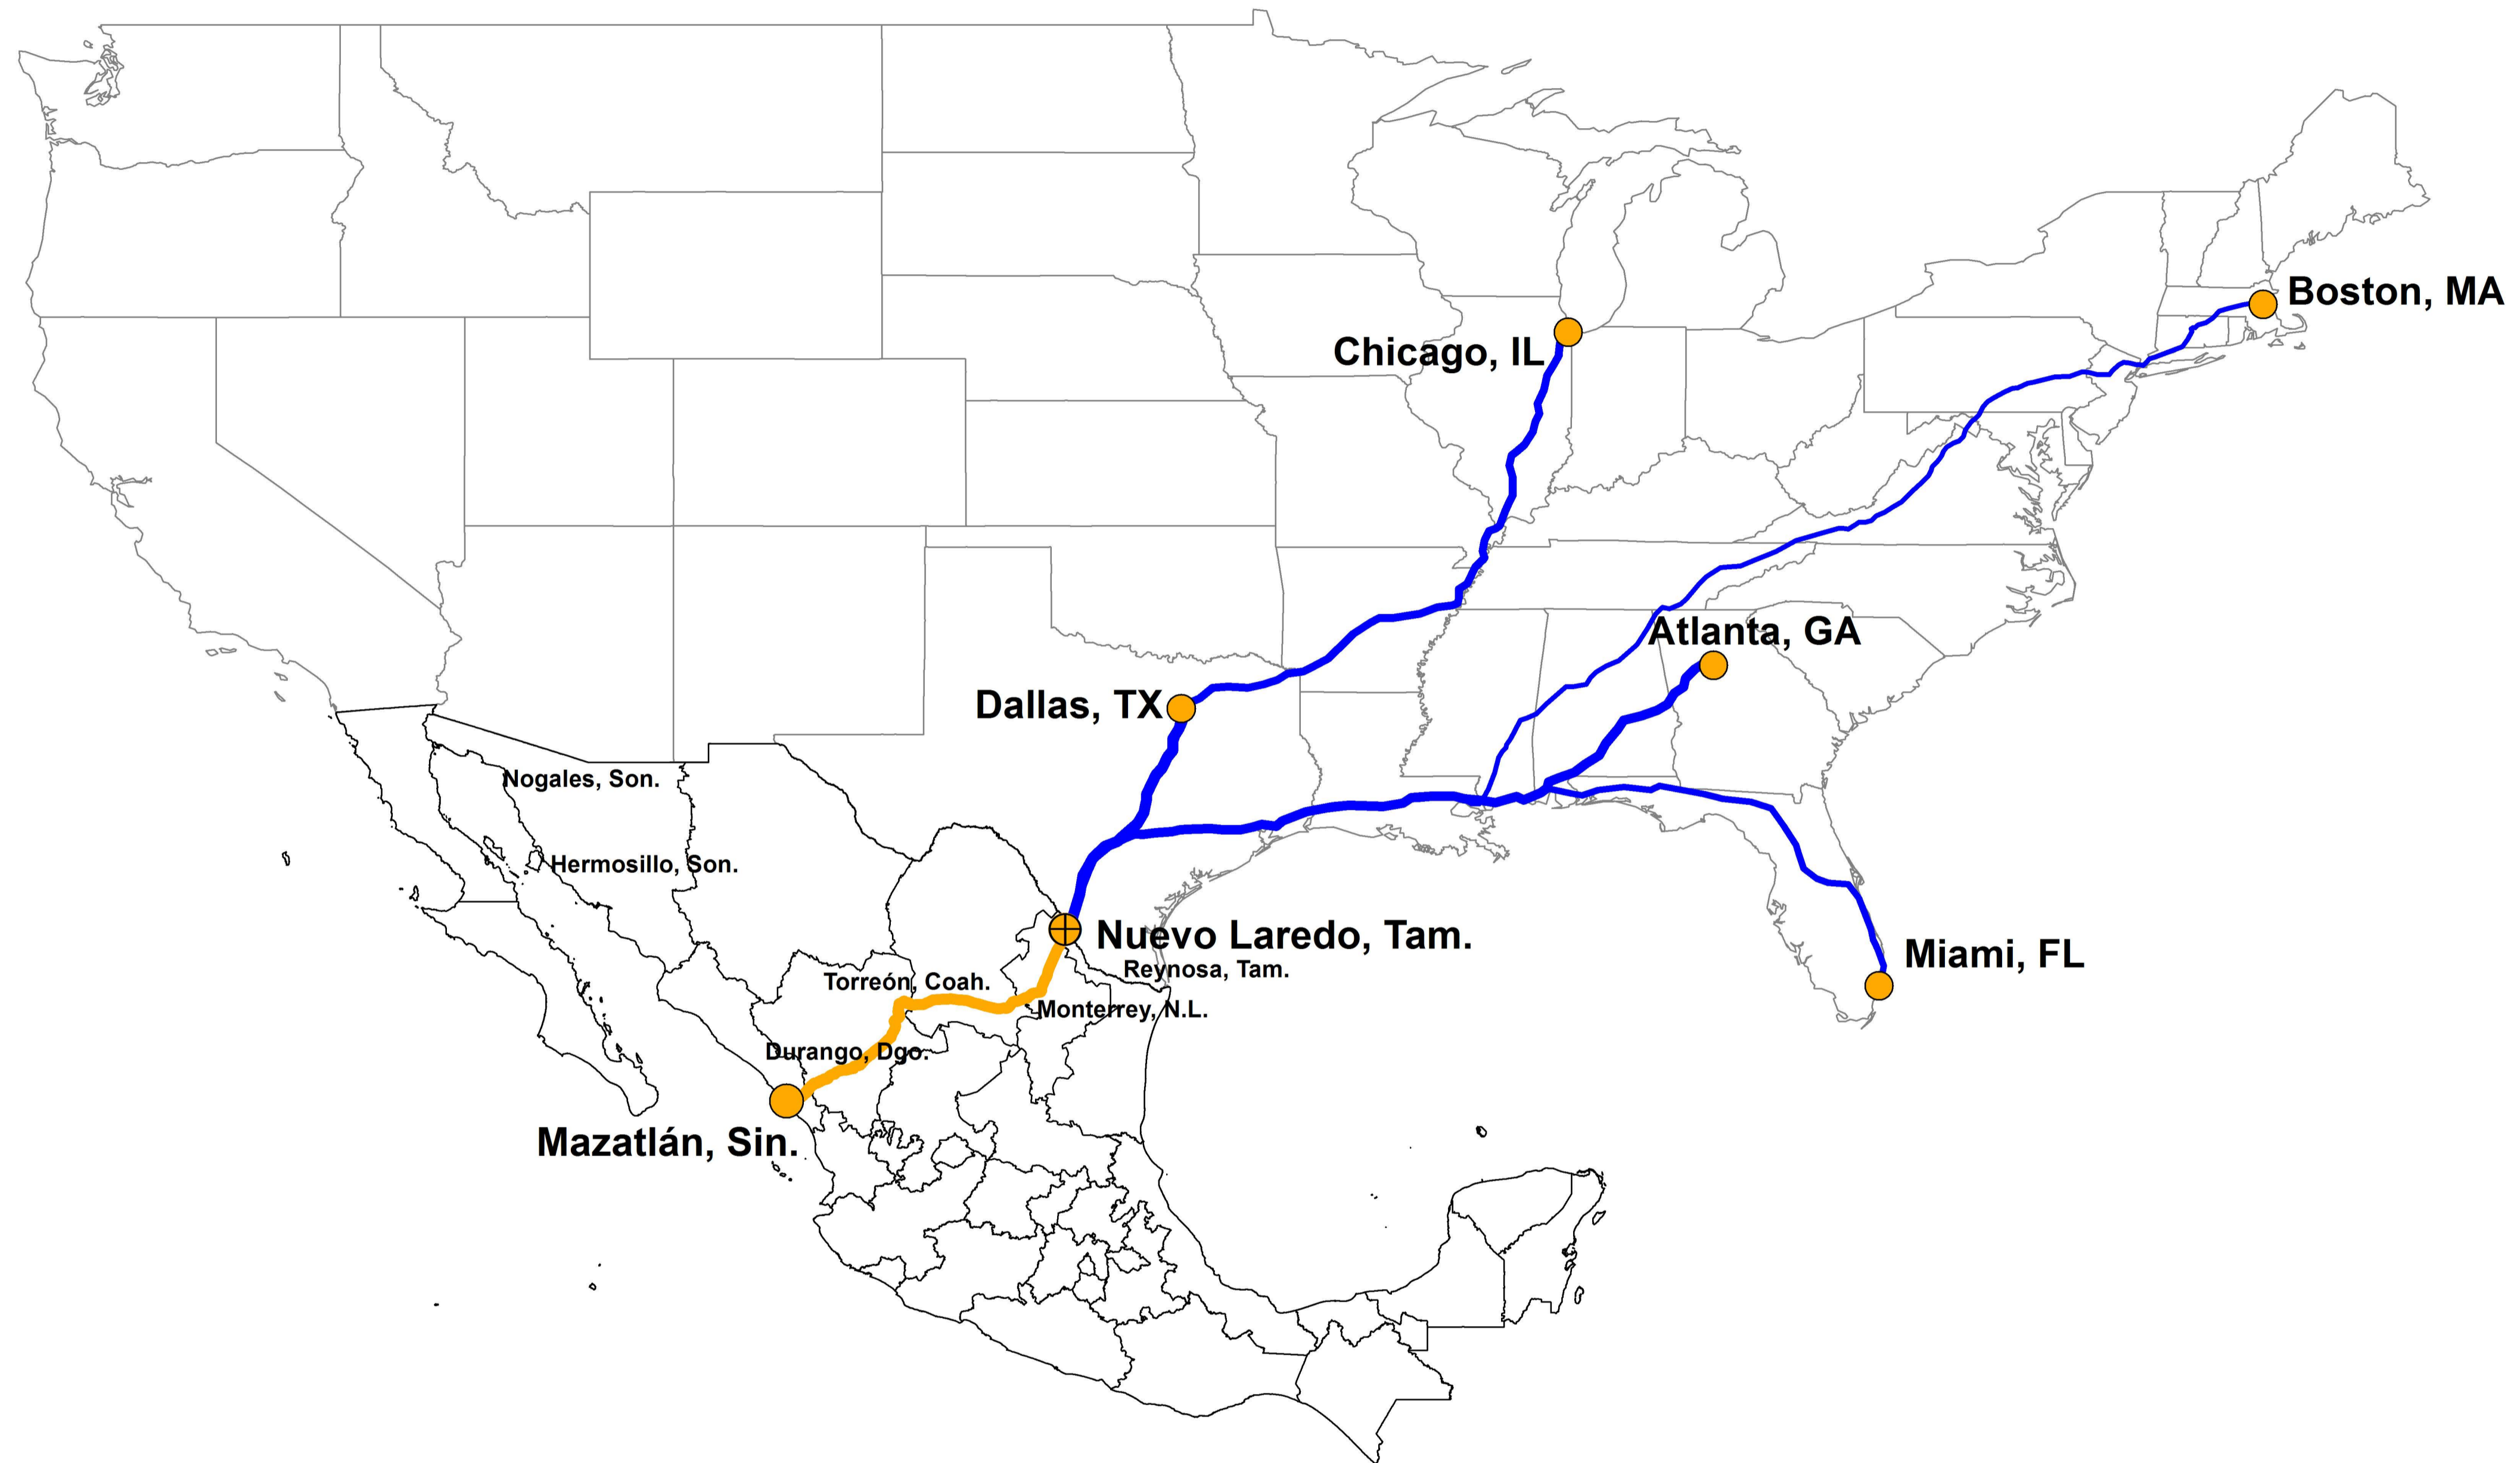

Atlanta, Georgia	
Costos Flete (MXN)	
Mazatlán-Nuevo Laredo-Atlanta	$ 65,271
Mazatlán-Reynosa-Atlanta	$ 67,700
Mazatlán-Nogales-Atlanta	$ 77,300
Distancia (Km)	
Mazatlán-Nuevo Laredo-Atlanta	2,908
Mazatlán-Reynosa-Atlanta	2,936
Mazatlán-Nogales-Atlanta	4,048
Tránsito (Hr.)	
Mazatlán-Nuevo Laredo-Atlanta	45:25:00
Mazatlán-Reynosa-Atlanta	46:20:00
Mazatlán-Nogales-Atlanta	65:45:00

Boston, Massachusetts	
Costos Flete (MXN)	
Mazatlán-Nuevo Laredo-Boston	$ 104,323
Mazatlán-Reynosa-Boston	$ 106,700
Mazatlán-Nogales-Boston	$ 113,700
Distancia (Km)	
Mazatlán-Nuevo Laredo-Boston	4,607
Mazatlán-Reynosa-Boston	4,633
Mazatlán-Nogales-Boston	5,581
Tránsito (Hr.)	
Mazatlán-Nuevo Laredo-Boston	73:27:00
Mazatlán-Reynosa-Boston	74:23:00
Mazatlán-Nogales-Boston	92:22:00

Chicago, Illinois	
Costos Flete (MXN)	
Mazatlán-Nuevo Laredo-Chicago	$ 69,652
Mazatlán-Reynosa-Chicago	$ 74,200
Mazatlán-Nogales-Chicago	$ 77,950
Distancia (Km)	
Mazatlán-Nuevo Laredo-Chicago	3,310
Mazatlán-Reynosa-Chicago	3,456
Mazatlán-Nogales-Chicago	4,138
Tránsito (Hr.)	
Mazatlán-Nuevo Laredo-Chicago	50:03:00
Mazatlán-Reynosa-Chicago	51:53:00
Mazatlán-Nogales-Chicago	67:24:00

Dallas, Texas	
Costos Flete (MXN)	
Mazatlán-Nuevo Laredo-Dallas	$ 47,500
Mazatlán-Reynosa-Dallas	$ 50,150
Mazatlán-Nogales-Dallas	$ 56,500
Distancia (Km)	
Mazatlán-Nuevo Laredo-Dallas	1,756
Mazatlán-Reynosa-Dallas	1,900
Mazatlán-Nogales-Dallas	2,793
Tránsito (Hr.)	
Mazatlán-Nuevo Laredo-Dallas	25:03:00
Mazatlán-Reynosa-Dallas	27:03:00
Mazatlán-Nogales-Dallas	45:54:00

Miami, Florida	
Costos Flete (MXN)	
Mazatlán-Nuevo Laredo-Miami	$ 74,293
Mazatlán-Reynosa-Miami	$ 76,800
Mazatlán-Nogales-Miami	$ 92,900
Distancia (Km)	
Mazatlán-Nuevo Laredo-Miami	3,539
Mazatlán-Reynosa-Miami	3,570
Mazatlán-Nogales-Miami	4,888
Tránsito (Hr.)	
Mazatlán-Nuevo Laredo-Miami	52:06:00
Mazatlán-Reynosa-Miami	53:02:00
Mazatlán-Nogales-Miami	73:54:00