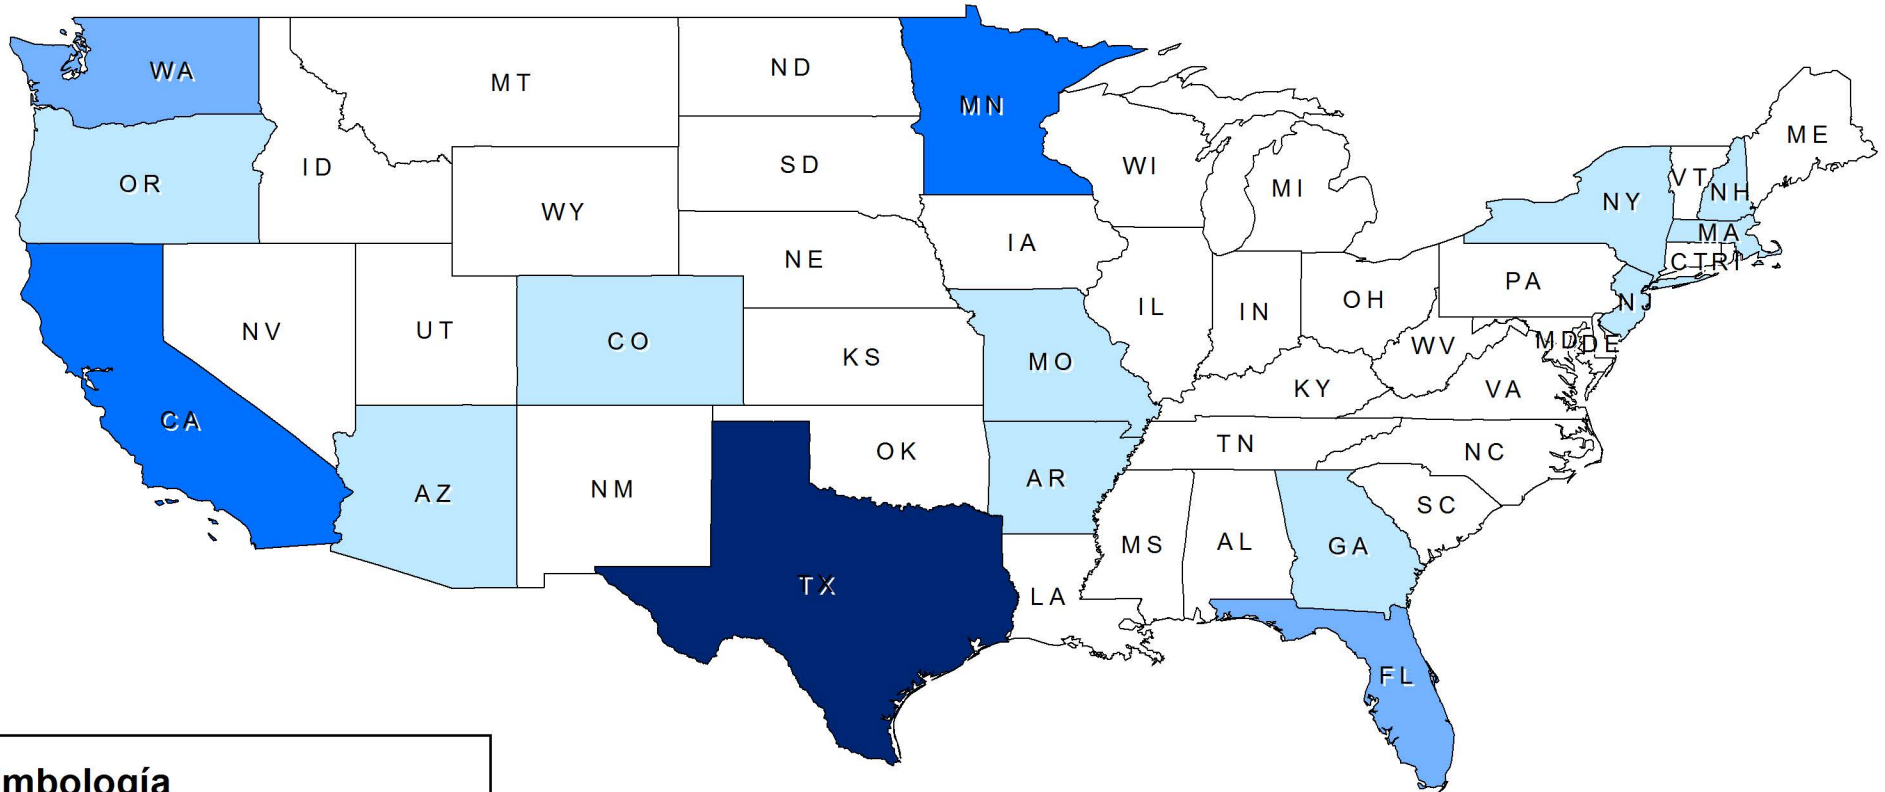

Simbología

Valor de las importaciones USD

- 0
- Hasta 467,596
- 467,597 - 932,301
- 932,302 - 5,699,761
- 5,699,762 - 9,925,095

Total Importaciones: $ 21,455,044 USD

Fuente: Elaboración de ICCE con información de Foreign Trade Division, U.S. Census Bureau, 2013