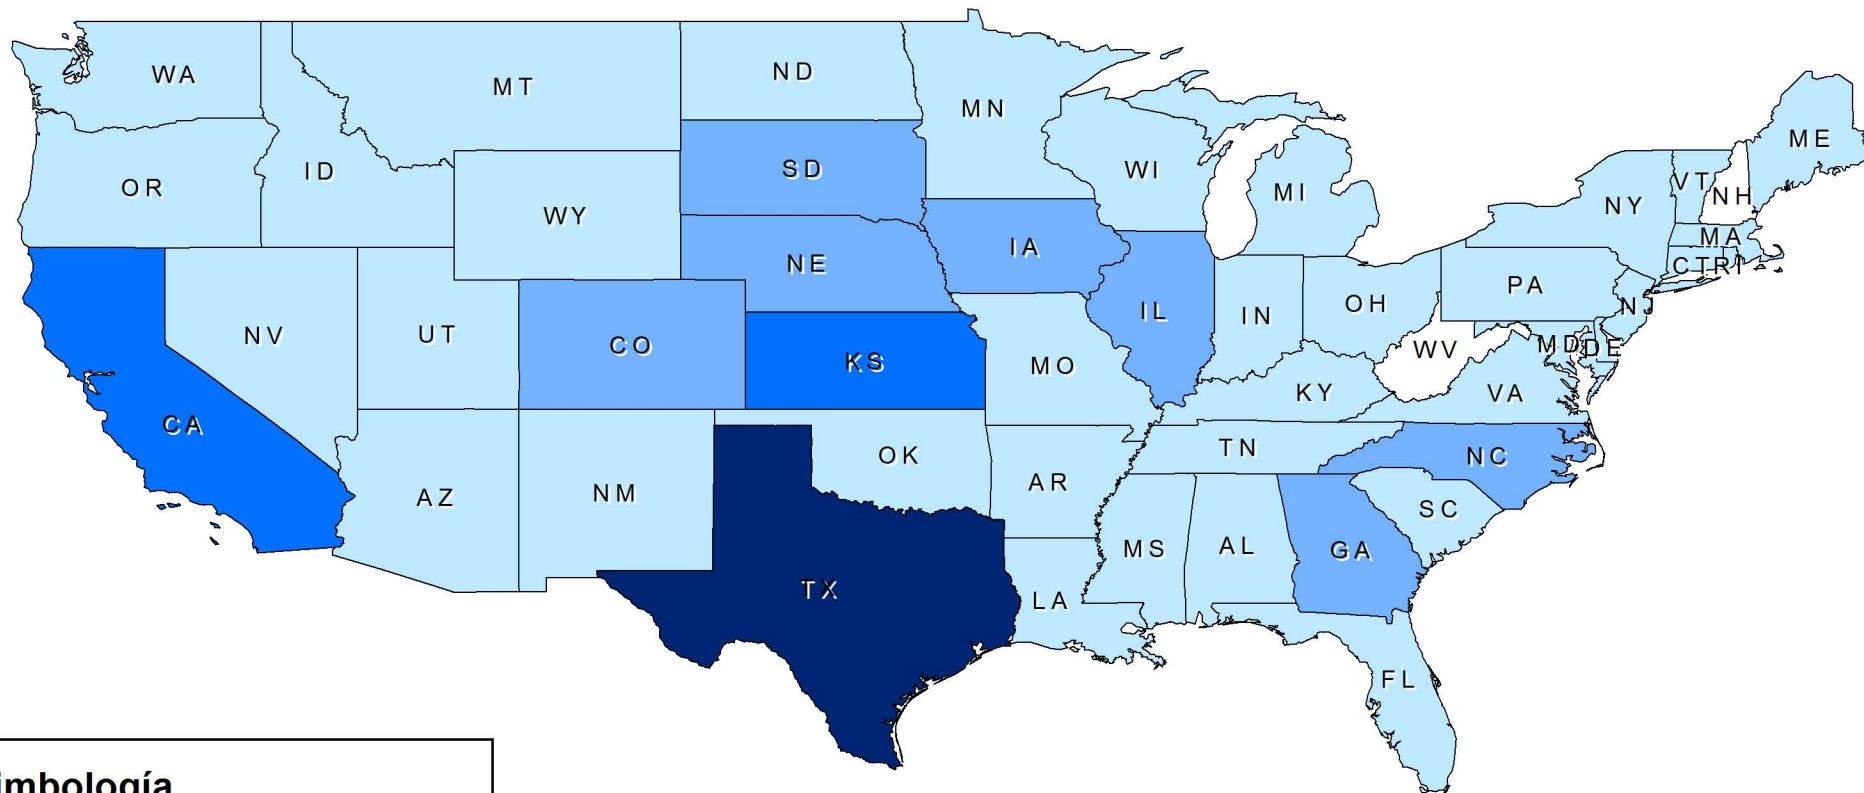

Simbología

Valor de las importaciones USD

- 0
- Hasta 78,703,904
- 78,703,905 - 200,420,518
- 200,420,519 - 327,769,796
- 327,769,797 - 1,663,932,140

Total Importaciones: $ 3,886,202,861 USD

Fuente: Elaboración de ICCE con información de Foreign Trade Division, U.S. Census Bureau, 2013