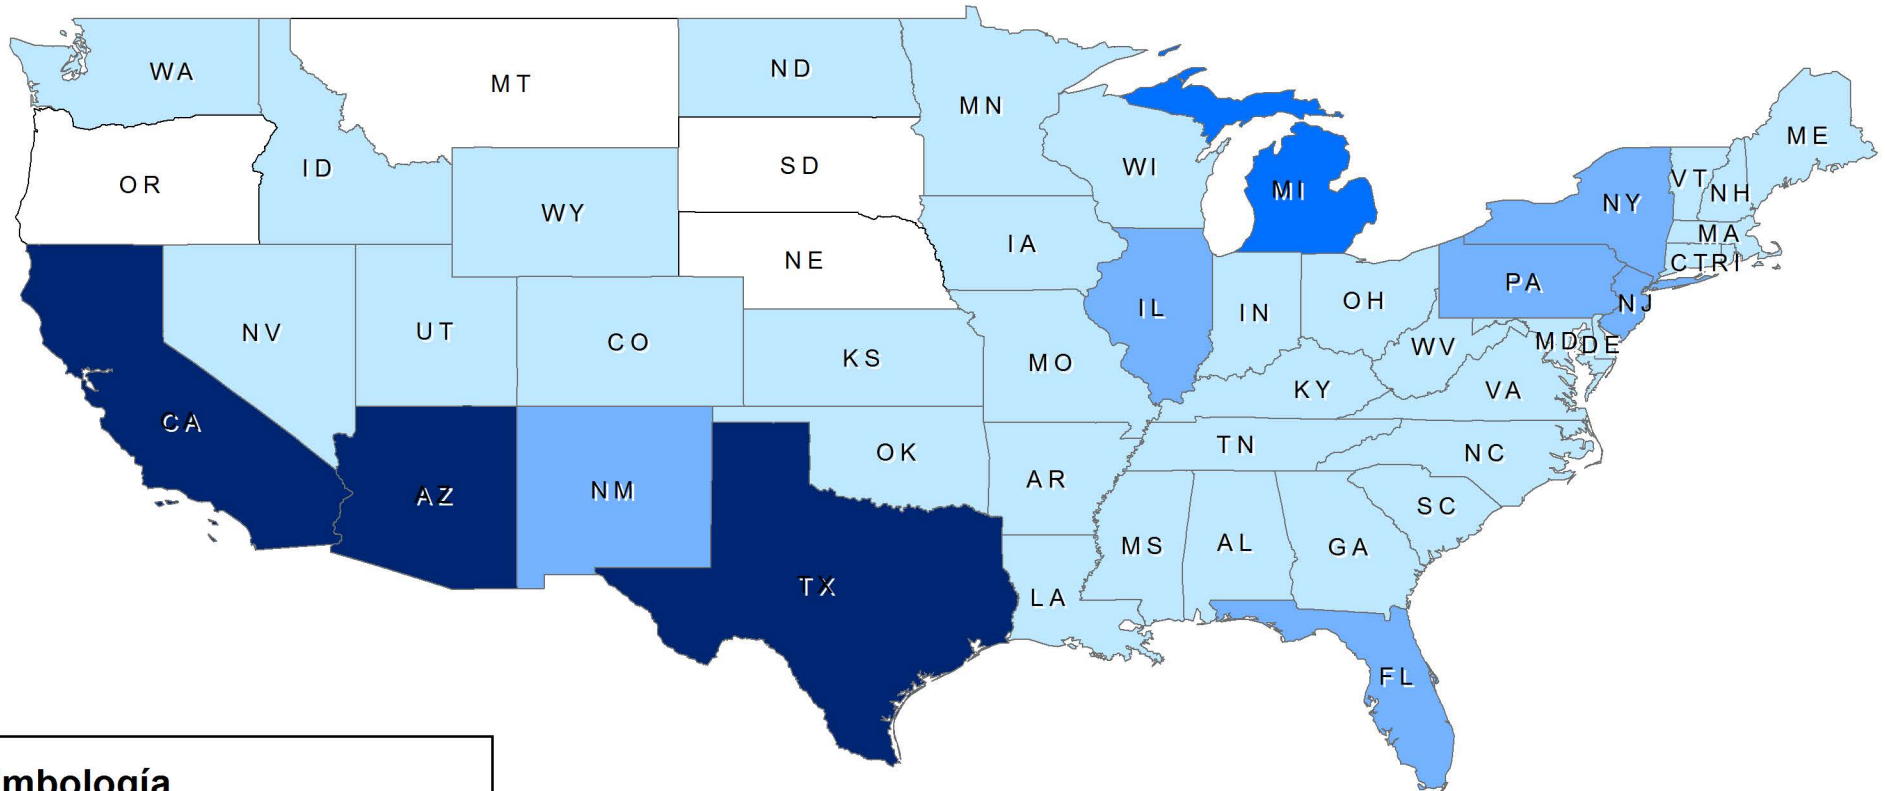

Simbología

Valor de las importaciones USD

- 0
- Hasta 3,692,159
- 3,692,160 - 33,000,739
- 33,000,740 - 66,204,785
- 66,204,786 - 203,694,736

Total Importaciones: \$ 331,459,404 USD

Fuente: Elaboración de ICCE con información de Foreign Trade Division, U.S. Census Bureau, 2013