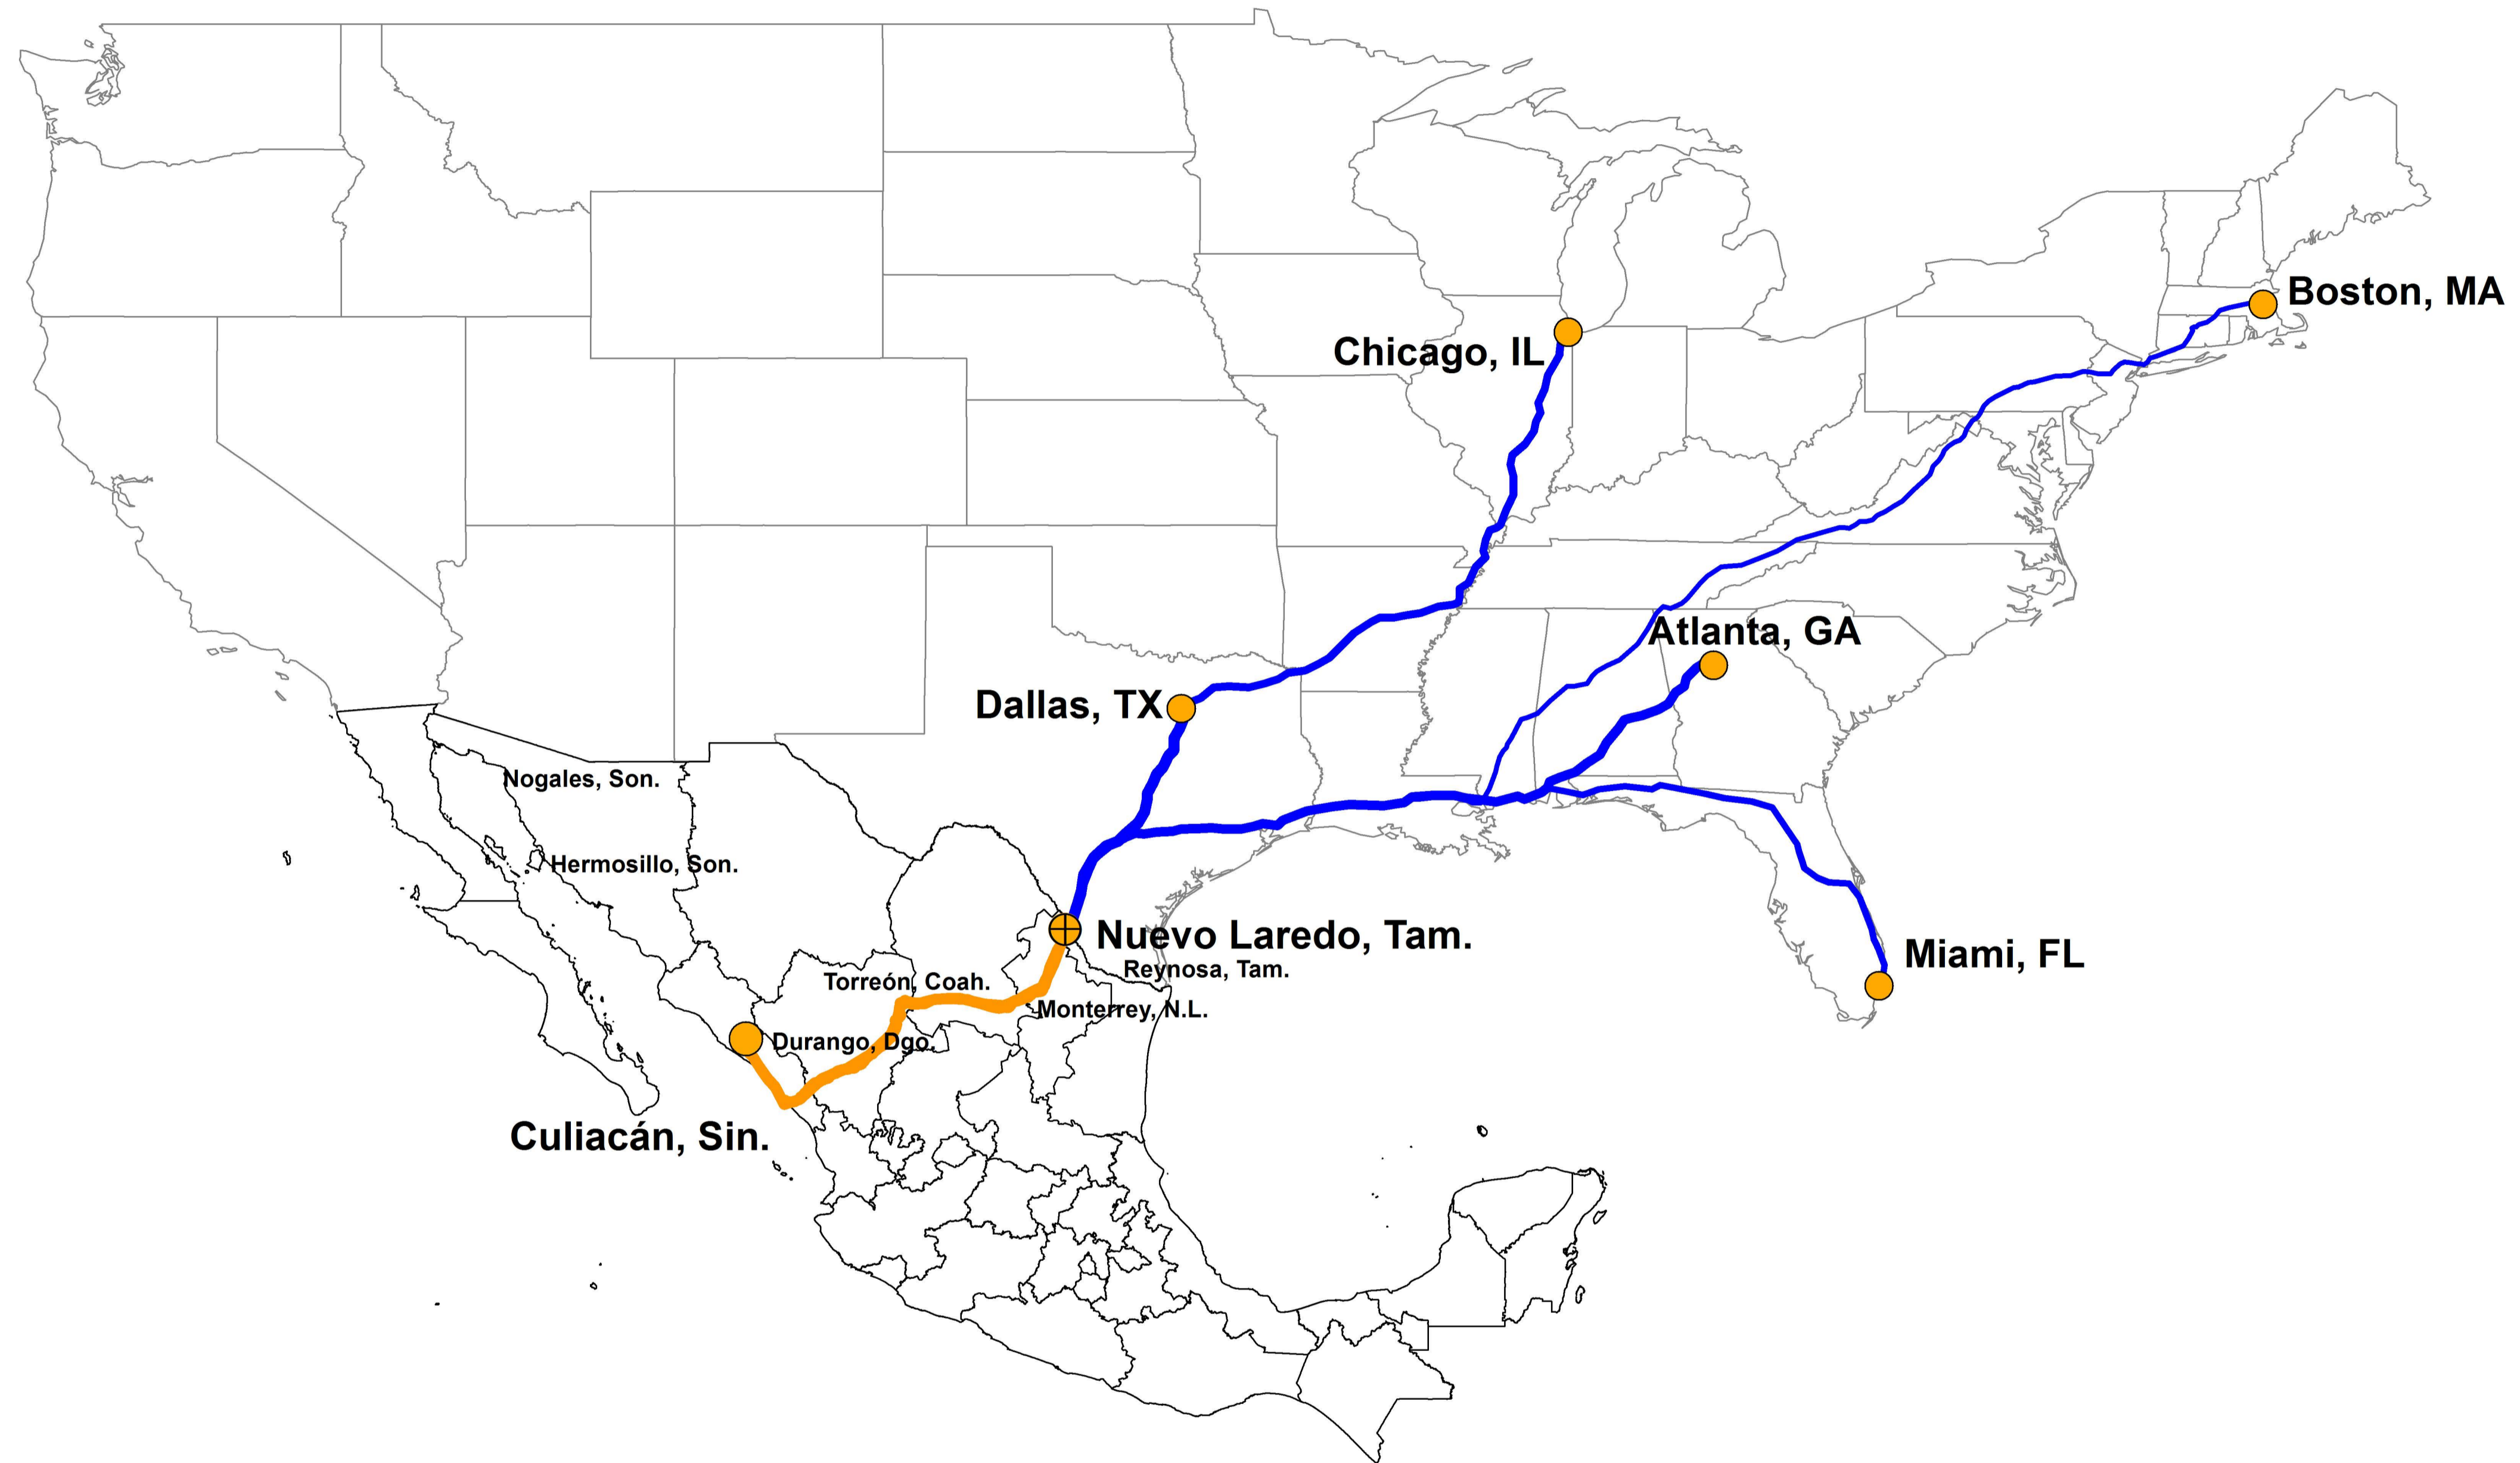

Factibilidad del Puerto Laredo para exportación hacia Estados Unidos

Atlanta, Georgia	
Costos Flete (MXN)	
Culiacán-Nuevo Laredo-Atlanta	\$ 70,271
Culiacán-Reynosa-Atlanta	\$ 70,700
Culiacán-Nogales-Atlanta	\$ 75,300
Distancia (Km)	
Culiacán-Nuevo Laredo-Atlanta	3,121
Culiacán-Reynosa-Atlanta	3,148
Culiacán-Nogales-Atlanta	3,858
Tránsito (Hr.)	
Culiacán-Nuevo Laredo-Atlanta	47:26:00
Culiacán-Reynosa-Atlanta	48:36:00
Culiacán-Nogales-Atlanta	63:58:00